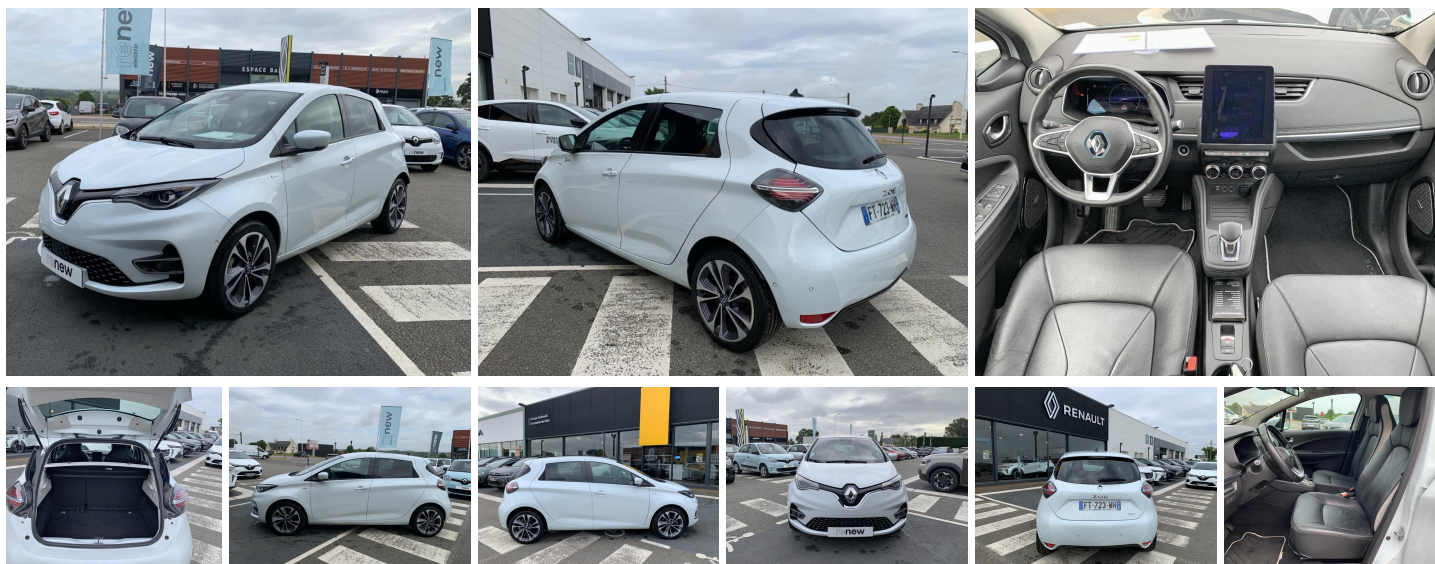

Renault Vitré
Boulevard de Laval
35500 Vitré
Service commercial
Tél : 0610011213

Groupe
Jean-Louis Guilmault

Renault Zoe

R135 SL Edition One

15 990

€^{TTC}

Description du véhicule

Mise en circulation : **30/10/2020**

Kilométrage : **39 271 km**

Boîte de vitesse : **Automatique**

Crit'AIR : **0**

Emissions de CO2 : **0 g/km**

Energie : **Electrique**

Couleur : **BLANC QUARTZ**

Puissance fiscale : **135 ch.**

Puissance réelle : **1 CV**