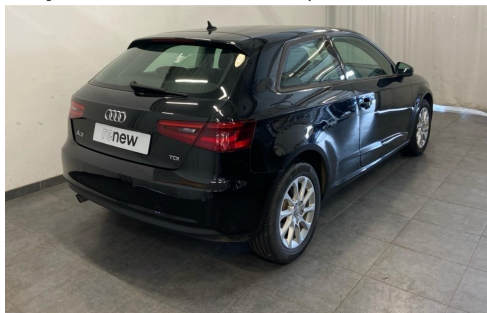

RENAULT
Fougères - Redon - Vitré - Château-Gontier - Laval - Mayenne - Ancenis - Châteaubriant